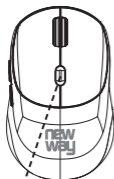

VUE D'ENSEMBLE / ÜBERSICHT

FR INDICATEUR DE VEROUILLAGE NUMÉRIQUE
DE DIGITALER SPERRINDIKATOR

FR INDICATEUR DE BATTERIE FAIBLE
DE NIEDRIGER BATTERIESTAND-ANZEIGE

FR INDICATEUR DE VEROUILLAGE DU DÉFILEMENT
DE SCROLL-LOCK-ANZEIGE

FR INDICATEUR VEROUILLAGE MAJUSCULES
DE FESTSTELLTASTE-ANZEIGE

FR INTERRUPTEUR D'ALIMENTATION
DE EIN-/AUSSCHALTER

FR INTERRUPTEUR D'ALIMENTATION
DE EIN-/AUSSCHALTER

FR BOUTON D'APPAIREMENT 2.4G
DE PAIRING-TASTE 2.4G