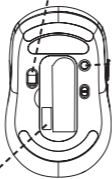

VUE D'ENSEMBLE / ÜBERSICHT

FR INDICATEUR DE VEROUILLAGE NUMÉRIQUE
DE DIGITALER SPERRINDIKATOR

FR INDICATEUR DE BATTERIE FAIBLE
DE NIEDRIGER BATTERIESTAND-ANZEIGE

FR INDICATEUR DE VEROUILLAGE DU DÉFILEMENT
DE SCROLL-LOCK-ANZEIGE

FR INDICATEUR VEROUILLAGE MAJUSCULES
DE FESTSTELLTASTE-ANZEIGE

FR INTERRUPTEUR D'ALIMENTATION
DE EIN-/AUSSCHALTER

FR INTERRUPTEUR D'ALIMENTATION
DE EIN-/AUSSCHALTER

FR BOUTON D'APPAIREMENT 2.4G
DE PAIRING-TASTE 2.4G

FR EMPLACEMENT PILE AA • RECEPTEUR USB WIFI 2.4G
DE AA-BATTERIEPLATZ • USB-EMPFÄNGER WIFI 2.4G

FR BOUTON DPI 3 PROFILS (800, 1200, 1600)
DE DPI-TASTE MIT 3 PROFILEN (800, 1200, 1600)

FONCTIONS / FUNKTIONEN