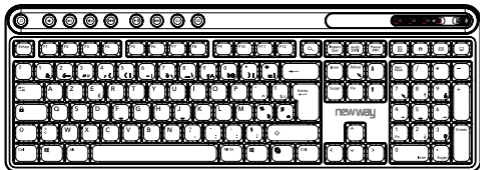

newway

NKMP252

Wireless keyboard and mouse pack
Pack clavier et souris sans fil
Kabellose Tastatur und Maus im Paket

Manuel utilisateur - Benutzerhandbuch

2.4G (WIFI) CONNEXION SANS FIL / DRAHTLOSE VERBINDUNG

FR

Allumez les appareils à l'aide du bouton ON/OFF, puis retirez le récepteur 2.4G situé à l'arrière de la souris. Connectez-le à un port USB disponible de votre ordinateur.

Après quelques secondes, l'installation s'effectue automatiquement. Votre équipement est alors prêt à l'emploi.

DE

Schalten Sie die Geräte mit dem ON/OFF-Schalter ein und entnehmen Sie den 2.4G-Empfänger auf der Rückseite der Maus. Stecken Sie ihn in einen freien USB-Anschluss Ihres Computers. Nach wenigen Sekunden erfolgt die Installation automatisch. Ihr Gerät ist dann einsatzbereit.